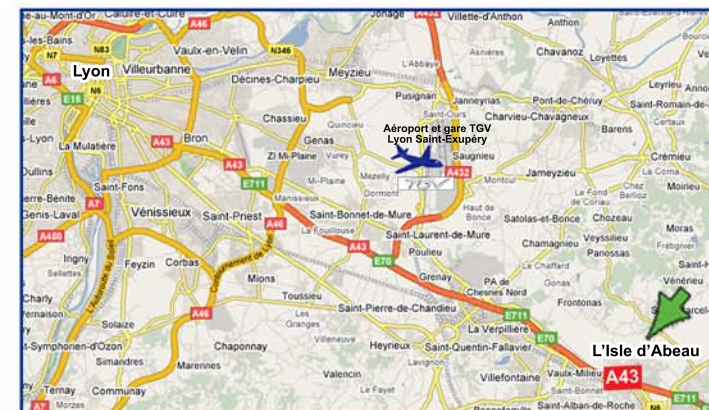

GIE AGORA

Site de L'Isle d'Abeau

GIE AGORA
23 rue du Creuzat
38080 L'Isle d'Abeau
Tél : 04 74 18 26 60

Coordonnées GPS : 45°36'51.06" N 5°13'17.91" E

En voiture :

Rejoindre l'A43 (Lyon-Grenoble). Sortir à l'échangeur Isle d'Abeau Est. Prendre sur la droite et rejoindre le Boulevard de Bourgoin. Au rond-point, tout droit. Monter le boulevard de l'Arbonnas et prendre la première rue à gauche, direction Parc d'Affaires. Prendre à nouveau la première rue à gauche (rue du Creuzat).

En avion ou en TGV : Aéroport et Gare Lyon Saint-Exupéry (27 km) :

En sortant de l'aéroport ou de la gare TGV, rejoindre l'A432, puis l'A43 en direction de Turin/Milan/Grenoble/Chambéry. Prendre la sortie 7 (L'Isle d'Abeau-Est). Au rond-point, prendre la 1ère sortie en direction de L'Isle d'Abeau. Rejoindre le boulevard de Bourgoin. Au rond-point, tout droit. Monter le boulevard de l'Arbonnas et prendre la première rue à gauche, direction Parc d'Affaires. Prendre à nouveau la première rue à gauche (rue du Creuzat).

En train : Gare de L'Isle d'Abeau (1,5 km)

Depuis la gare, prendre le boulevard de l'Isle d'Abeau sur la gauche, poursuivre jusqu'au grand rond-point. Puis à gauche, monter le boulevard de l'Arbonnas. Prendre la première rue à gauche, direction Parc d'Affaires. Prendre à nouveau la première rue à gauche (rue du Creuzat).