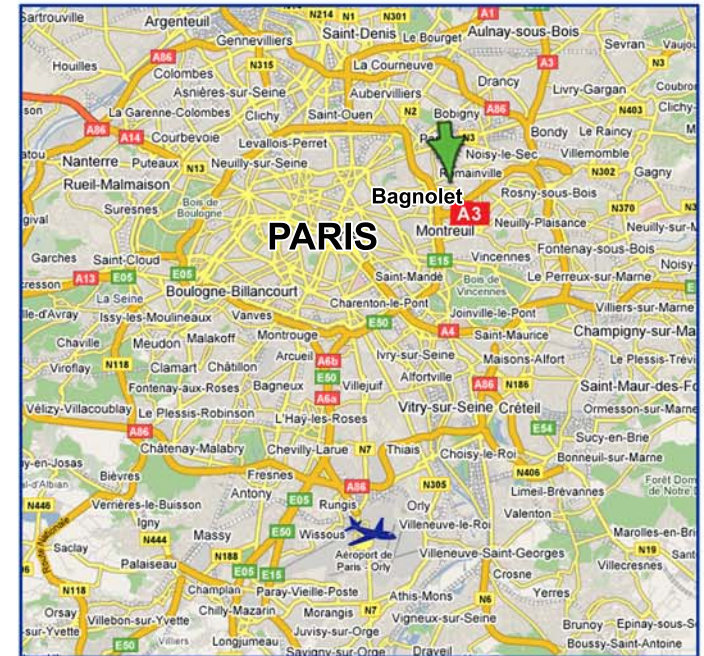

CCMSA

Caisse Centrale Mutualité Sociale Agricole

Les Mercuriales

40 rue Jean Jaurès

93547 BAGNOLET Cedex

Tél : 01 41 63 77 77