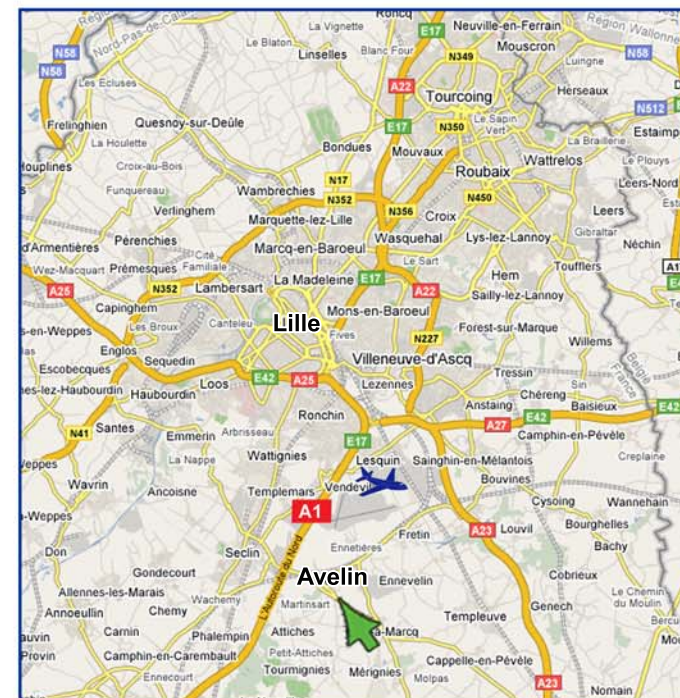

GIE AGORA

Site d'Avelin

GIE AGORA
66 rue de Lille
59710 Avelin
Tél : 03 20 16 54 00

Coordonnées GPS : 50°32'36.49" N 3°05'11.66" E

En voiture :

Rejoindre l'A1 (Paris-Lille) et prendre la sortie Seclin (sortie n°19) en direction d'Avelin (rue de Seclin). Suivre sur 1900m, puis prendre à gauche la rue de Lille.

En avion : Aéroport Lille-Lesquin (7 km) :

Sortir de l'aéroport par l'est, en direction des Centre régionaux de transports. Au rond-point où se rejoignent la rue d'Enchemont et la rue du Fret prendre la D145 et suivre jusqu'au prochain rond-point (rond-point de l'Europe). Là, prendre la D54 (rue de Lille), direction Avelin. Suivre jusqu'au n°66.

En train : Gare Lille-Flandres (15 km)

Depuis la gare (place des Buisses), suivre la direction A1/Paris. Sur l'A1, sortir à Seclin (sortie n°19). Prendre la direction d'Avelin et tourner à gauche, rue de Lille.